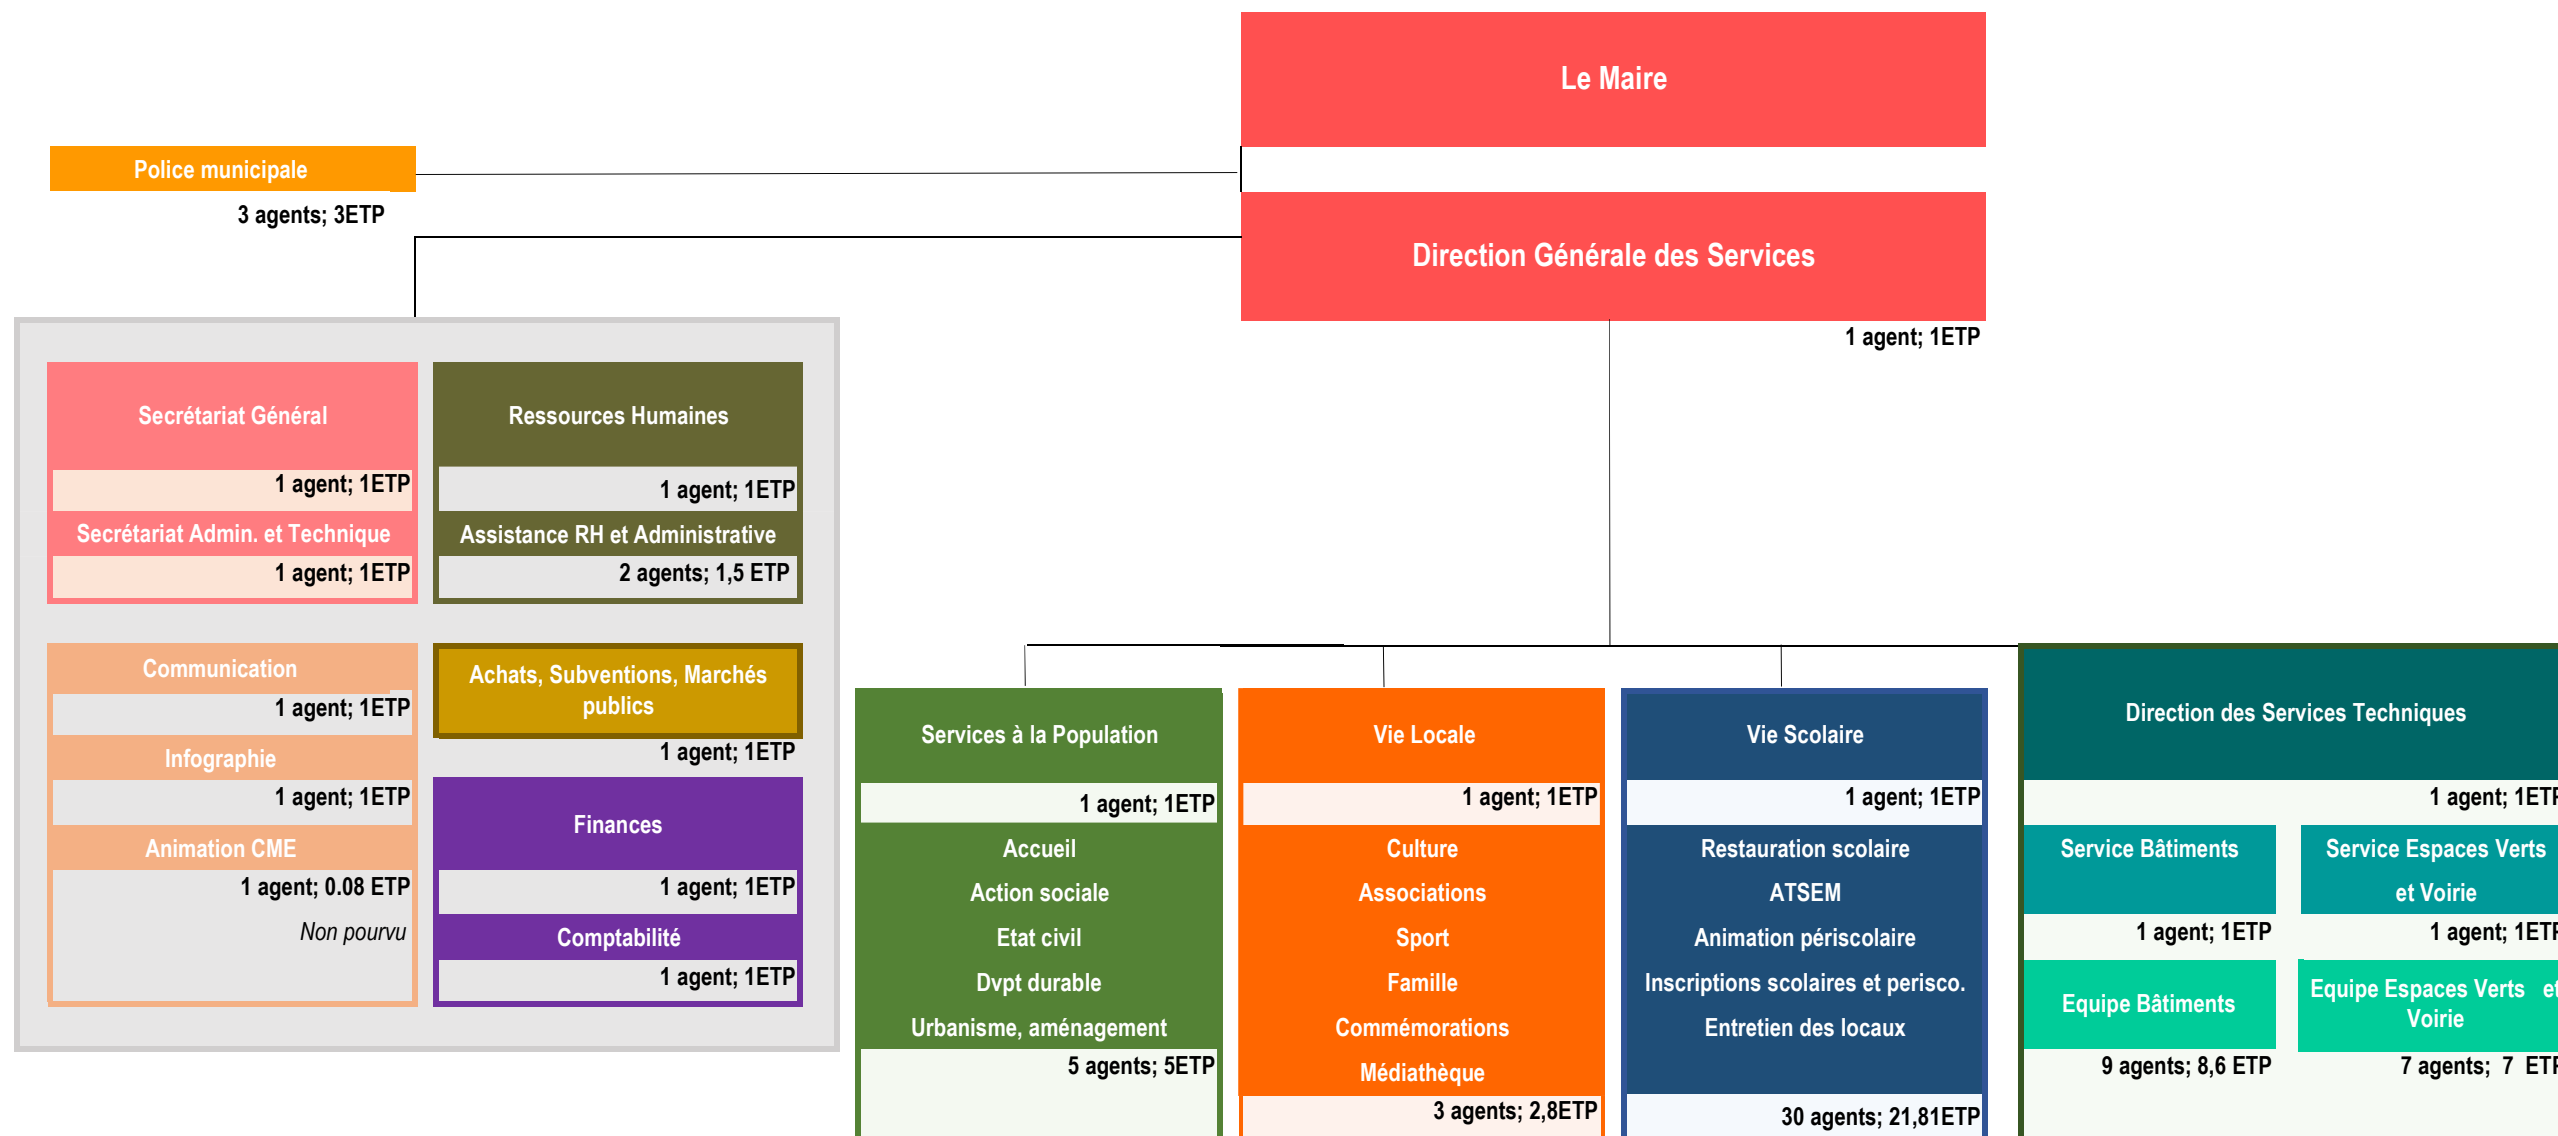

**ORGANIGRAMME CIBLE DE LA VILLE DE TEMPLEUVE-EN-PEVELE
AU 01/01/2022**

Les apprentis ne doivent pas figurer à l'organigramme cependant :

- 0 apprenti au service espace vert
- 0 apprenti au service bâtiment
- 0 apprenti au service developpement durable

* ETP : Équivalent temps plein

* TP : temps partiel